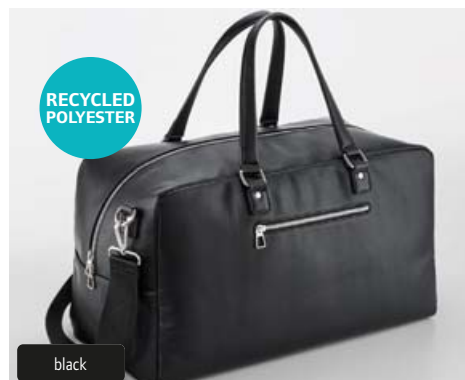

RECYCLED POLYESTER

black

6 51.D778 | Quadra QD 778
Cestovní taška "Tailored Luxe"

ZIP FOR DECORATION

TEAR AWAY

100% koženka (polyuretan), podšívka: 100% recyklovaný polyester

Odnímatelný nastavitelný ramenní popruh, přední kapsa na zip, vnitřní přihrádka, 4 vnitřní zasouvací kapsy, přístup k zušlechtění v podšívce, štítek TearAway, objem 25l, rozměry: 48x28x20cm, pouze čistit houbičkou

onesize

👜12 📦1