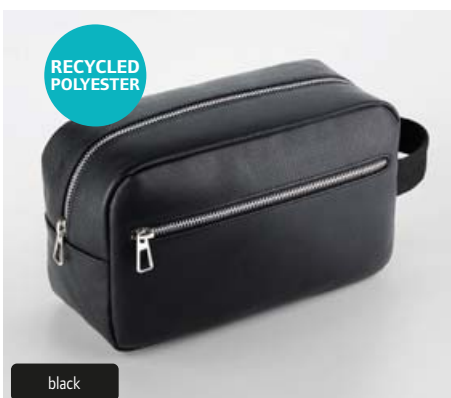

RECYCLED POLYESTER

black

7 51.D779 | Quadra QD 779
Taška na kosmetiku/příslušenství "Tailored Luxe"

TEAR AWAY

100% koženka (polyuretan), podšívka: 100% recyklovaný polyester

2-cestný zip, přední kapsa na zip, hlavní přihrádka na zip, vnitřní přihrádka, 2 vnitřní zasouvací kapsy, štítek TearAway, objem 4l, rozměry: 25,5x16x9cm, pouze čistit houbičkou

onesize

👜24 📦1