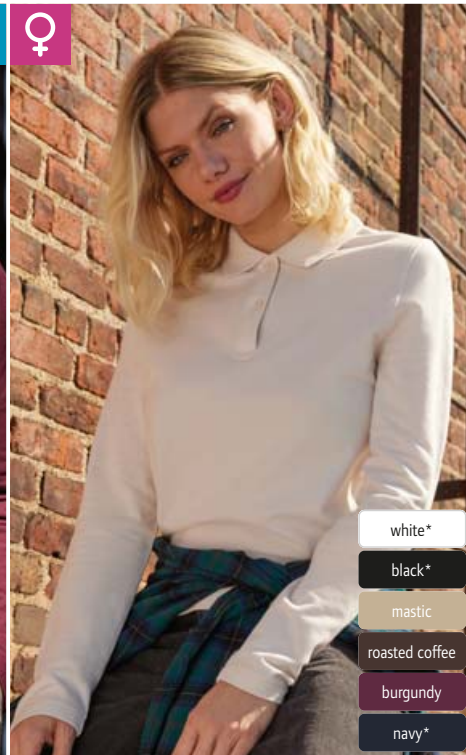

XS - S - M - L - XL - XXL - 3XL\*

\* k dispozici pouze v těchto barvách

👕 50 📦 10

**BEST SELLER** 1 01.U424 | B&C My Polo 180 Piqué polo

**BEST SELLER** 2 01.W461 | B&C My Polo 180 /women Dámské piqué polo