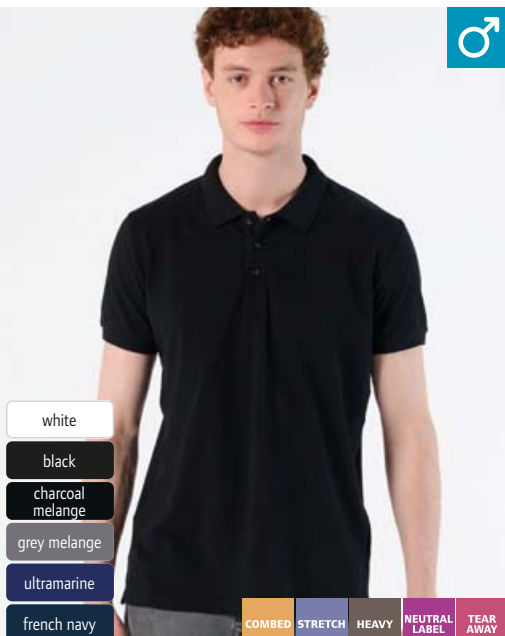

3 25.1708 | SOL'S Phoenix Men
Pánské elastické piqué polo

BIO
ORGANIC

- white*
- black*
- grey melange*
- bottle green*
- frozen green
- red*
- royal blue*
- french navy*
- arctic blue

- white*
- black*
- grey melange*
- bottle green*
- frozen green
- red*
- royal blue*
- french navy*
- arctic blue

1 25.3566 | SOL'S Planet Men
Pánské piqué polo z bio bavlny

1 25.3566 | SOL'S Planet Men
Pánské piqué polo z bio bavlny

170g/m², 100% certifikovaná bio bavlna
Rovný střih, límec a manžety rukávů v 1x1 žebrovaném úpletu, knoflíková léga se 2 knoflíky tón v tónu, náhradní knoflík na vnitřní straně bočního švu, štítek TearAway, neutrální velikostní štítek, pratelné na 40°, nelze sušit v sušičce
S – M – L – XL – XXL – 3XL – 4XL* – 5XL*
* k dispozici pouze v těchto barvách

☞ 50 ☞ 5

2 25.3575 | SOL'S Planet Women
Dámské piqué polo z bio bavlny

170g/m², 100% certifikovaná bio bavlna
Lehce vypasovaný střih, límec a manžety rukávů v 1x1 žebrovaném úpletu, knoflíková léga se 3 knoflíky tón v tónu, náhradní knoflík na vnitřní straně bočního švu, štítek TearAway, neutrální velikostní štítek, pratelné na 40°, nelze sušit v sušičce
XS – S – M – L – XL – XXL – 3XL*
* k dispozici pouze v těchto barvách

* k dispozici pouze v těchto barvách

☞ 50 ☞ 5

- white
- black
- charcoal melange
- grey melange
- ultramarine
- french navy