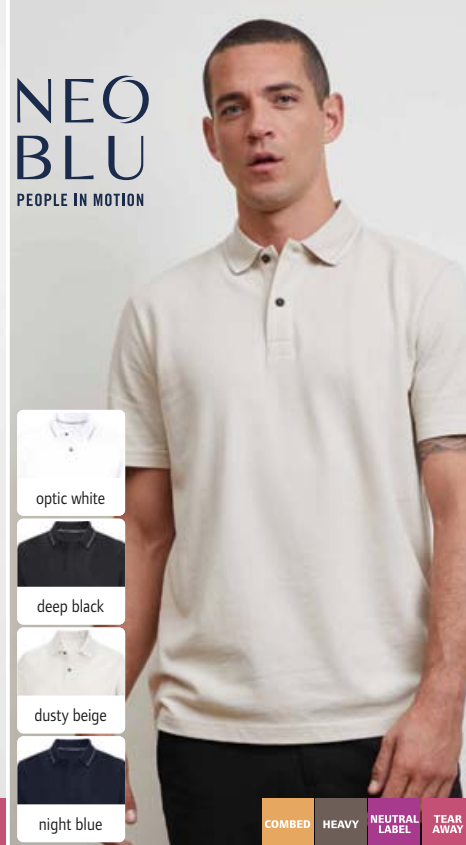

NEOBLU
PEOPLE IN MOTION

COMBED HEAVY NEUTRAL LABEL TEAR AWAY

NEW ③ 24.4337 | NEOBLU Orel
Unisex piqué polo z těžké bavlny

220g/m², 100% česaná prstencová bavlna

Pohodlný střih, pletený polokošilový límec s pruhy v kontrastní barvě, krční lemovka v kontrastní barvě, prodloužené rukávy, zaoblený lem, 2 černých knoflíků, štítek TearAway, neutrální velikostní štítek, pratelné na 40°, nelze sušit v sušičce, nelze chemicky čistit

XS - S - M - L - XL - XXL - 3XL - 4XL

👉 20 📦 5