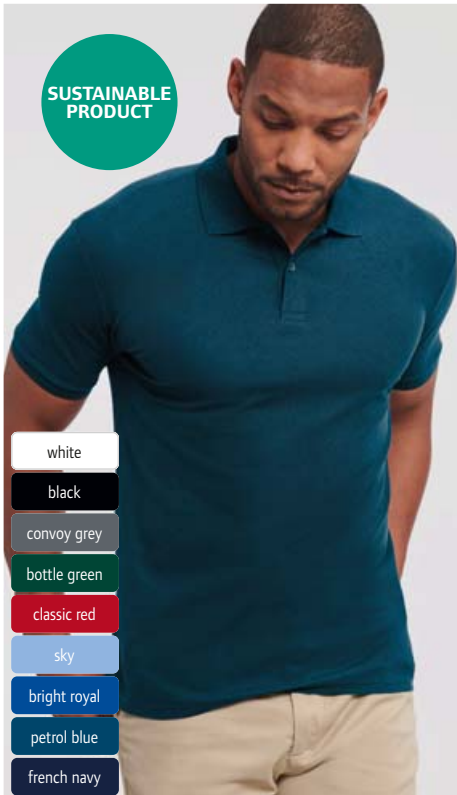

XS - S - M - L - XL - XXL

👕 36 📦 6

**BEST SELLER** 1 10.566M | Russell 566M  
Pánské elastické piqué polo

STRETCH HEAVY

**BEST SELLER** 2 10.566F | Russell 566F  
Dámské elastické piqué polo

STRETCH HEAVY

SUSTAINABLE PRODUCT