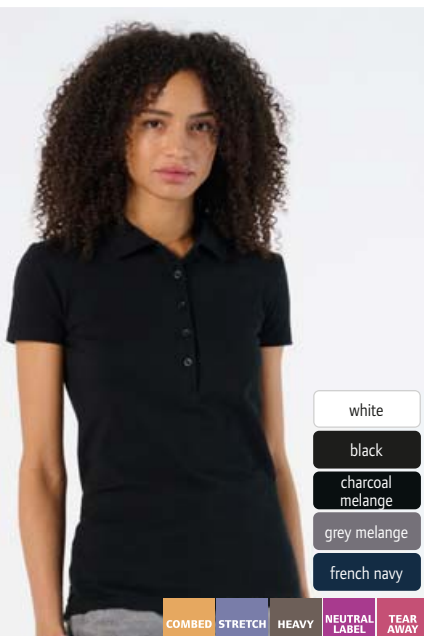

\* k dispozici pouze v těchto barvách

☞ 50 ☞ 5

- white
- black
- charcoal melange
- grey melange
- ultramarine
- french navy

- white
- black
- charcoal melange
- grey melange
- french navy

3 25.1708 | SOL'S Phoenix Men  
Pánské elastické piqué polo