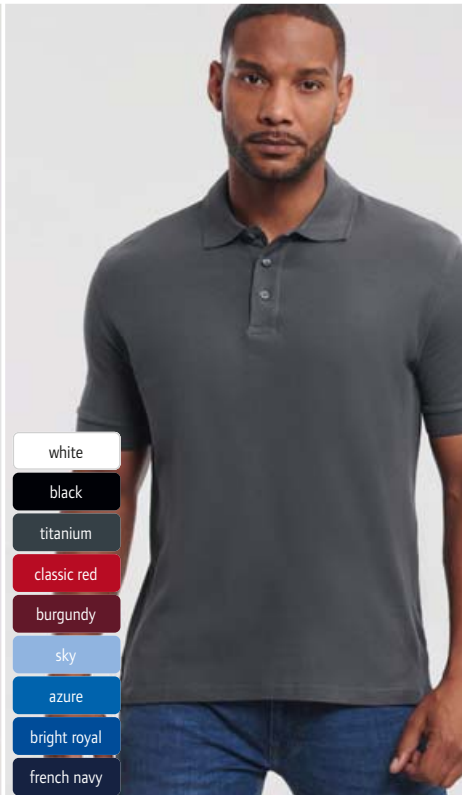

- white
- black
- titanium
- classic red
- burgundy
- sky
- azure
- bright royal
- french navy

BEST SELLER 4 10.577M | Russell 577M
Pánské piqué polo "Ultimate"

COMBED HEAVY 60°

215g/m², 100% česaná bavlna

Pletený límec, knoflíková léga s 3 knoflíky, krční lemovka a boční rozparky s vnitřní výztuží ve vzhledu rybí kosti, pletené manžety, 1 náhradní knoflík, pratelné na 60°, lze sušit v sušičce

XS - S - M - L - XL - XXL - 3XL - 4XL

👕 36 📦 6