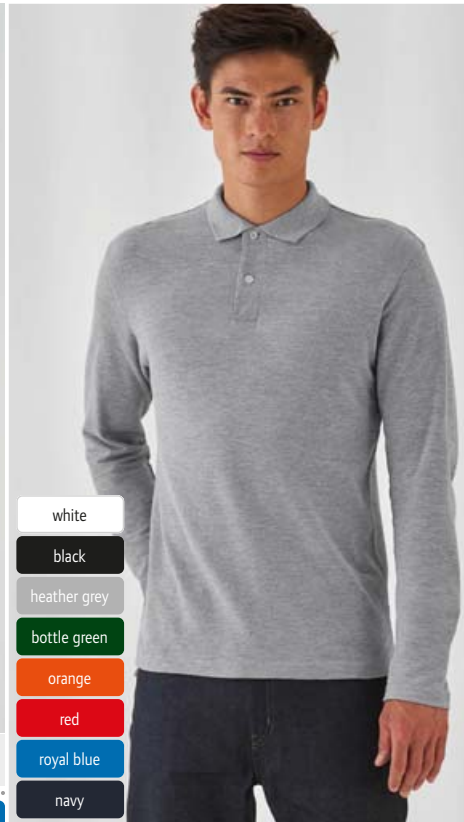

5 01.0112 | B&C ID.001 LSL

Pánské piqué polo s dlouhým rukávem

180g/m², 100% předepraná prstencová bavlna, heather grey: 90% bavlna, 10% viskóza

Límec v plochem 1x1 žebrovaném úpletu, zesílená knoflíková léga se 2 knoflíky tón v tónu, krční lemovka, pratelné na 40°, lze sušit v sušičce

XS - S - M - L - XL - XXL - 3XL - 4XL

☎50 ☑10