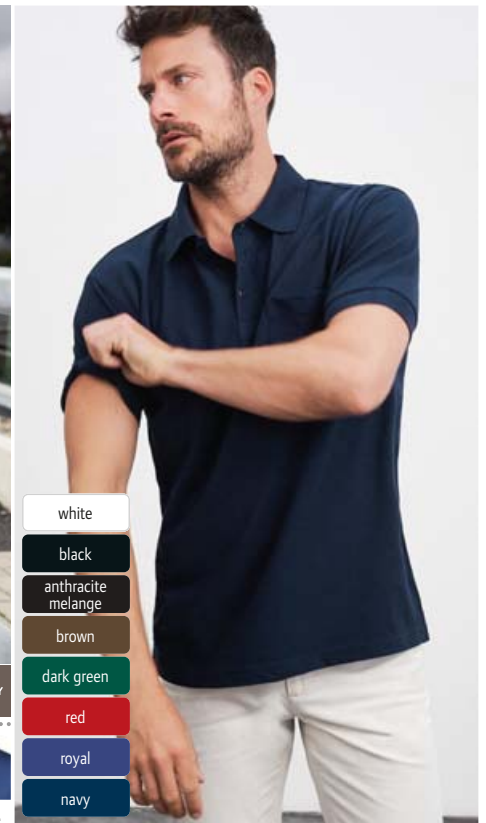

02.0026 | Daiber JN 26
Piqué polo s náprsní kapsou
210g/m², 60% bavlna, 40% polyester
Pletený polokošilový límeček a manžety na rukávech, krční lemovačka, knoflíky tón v tónu, našitá náprsní kapsa, dvojité švy na ramenu a průramcích, boční rozparky, jemné piqué, pratelné na 40°, nelze sušit v sušičce
S - M - L - XL - XXL - 3XL
☎ 50 ☐ 5

JN BY DAIBER
Polos
Sweats
Sports & Outdoor
Tradition
Fleece
Jackets & Vests
Business
Workwear
Baby, Towels & Underwear
Caps & Headwear
Accessories