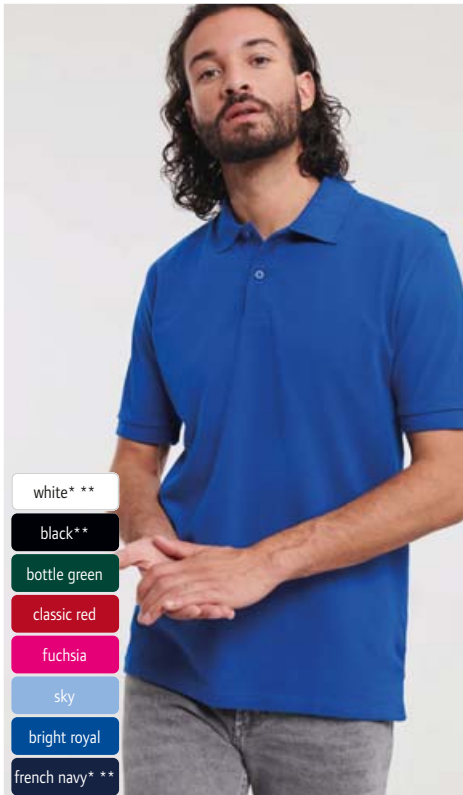

- white* **
- black**
- bottle green
- classic red
- fuchsia
- sky
- bright royal
- french navy* **

BEST SELLER 5 10.569M | Russell 569M
Piqué polo

HEAVY

200g/m², 100% prstencová bavlna

Pletený límec, knoflíková léga se 2 knoflíky tón v tónu, pletené manžety, 1 náhradní knoflík, zesílené ramenní švy, boční rozparky, pratelné na 40°, lze sušit v sušičce

XS* - S - M - L - XL - XXL - 3XL** - 4XL**

* k dispozici pouze v těchto barvách

👕 36 📦 6