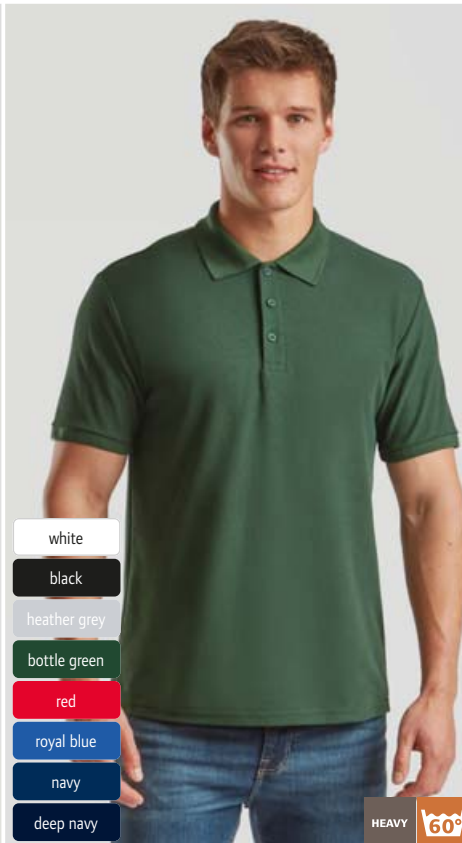

4 16.3204 | F.O.L. **Heavy 65/35 Pique Polo**
Piqué polo z těžké bavlny

230g/m², 65% polyester, 35% bavlna

Ploché žebrované límeček, knoflíková léga se 3 knoflíky tón v tónu, pletené manžety, pratelné na 60°

S - M - L - XL - XXL - 3XL

☞ 36 ☞ 6