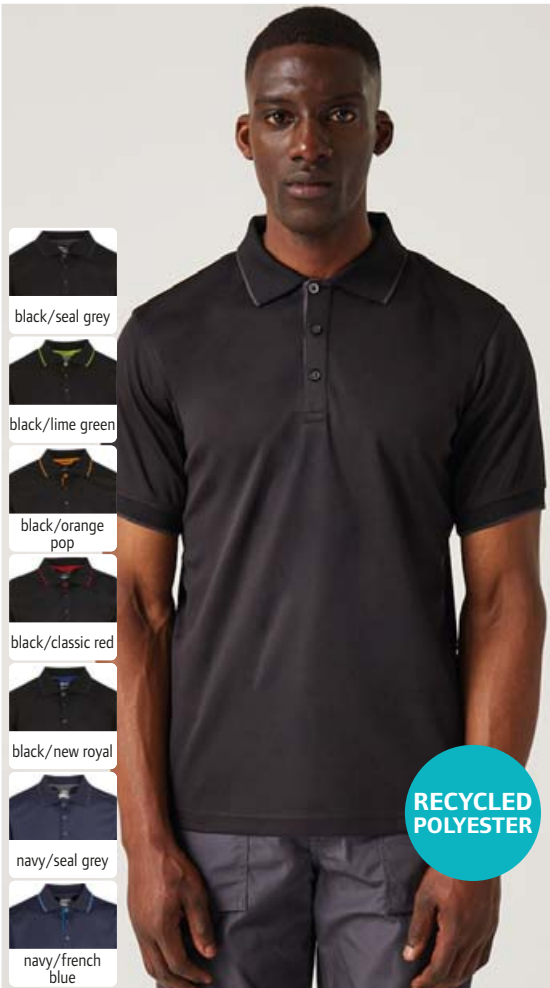

3 40.4100 | Promodoro 4100 Pánské polo s náprsní kapsou Heavy Piqué

COMBED HEAVY 60°

4 36.S264 | Regatta TRS 264 Piqué polo "Navigate"

3 40.4100 | Promodoro 4100 Pánské polo s náprsní kapsou Heavy Piqué

220g/m², 100% česaná prstencová bavlna

Knoflíková léga se 3 knoflíky tón v tónu, otevřené manžety rukávů, levá náprsní kapsa, boční rozparky, pratelné na 60°, lze sušit v sušičce XS - S - M - L - XL - XXL - 3XL - 4XL - 5XL

4 36.S264 | Regatta TRS 264 Piqué polo "Navigate"

130g/m², 100% polyester, obsahuje minimálně 50% recyklovaného polyesteru (rPet)

Léga se 3 knoflíky, pletený límeček a manžety na rukávech s pruhy v kontrastní barvě, antibakteriální úprava, regulující vlhkost, lze prát v pračce, lze sušit v sušičce při nízké teplotě, nelze chemicky čistit S - M - L - XL - XXL - 3XL