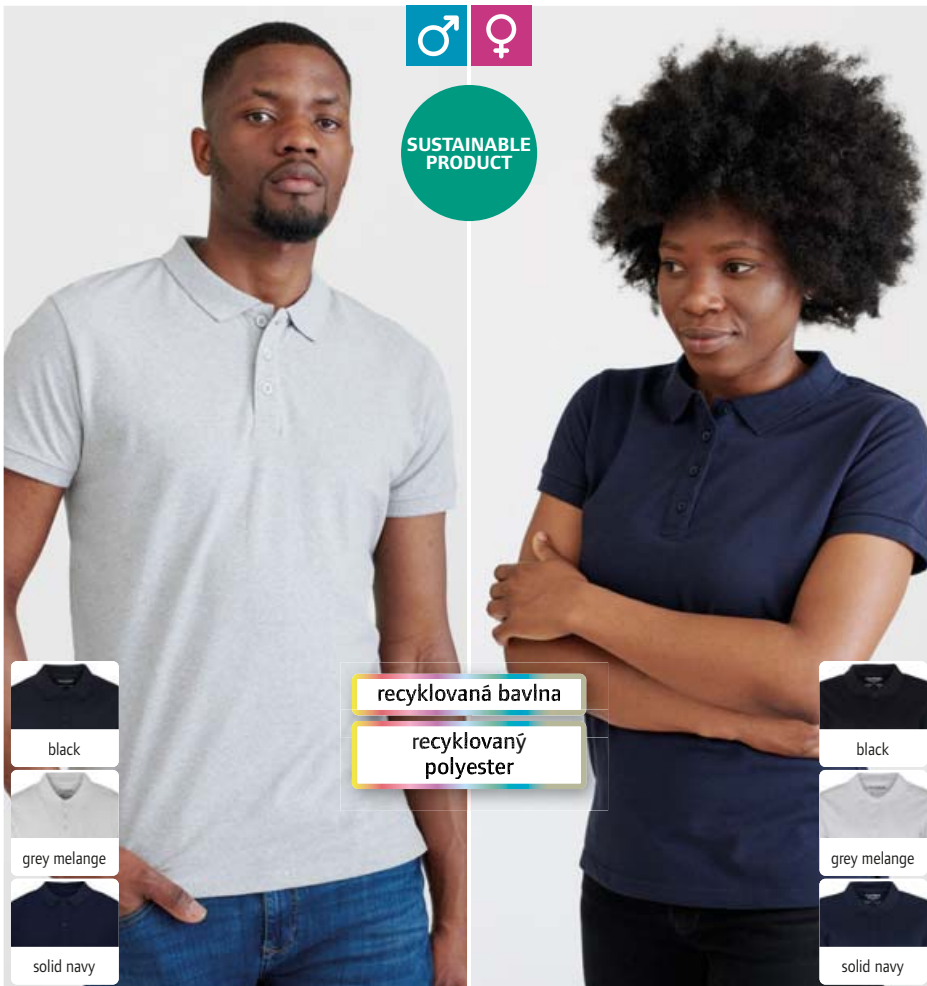

recyklovaná bavlna
recyklovaný polyester

Pure Waste®
100% Recycled Fibers

4 74.0PQM | Pure Waste **PQM**
Pánské piqué polo z těžké bavlny

220g/m², 100% recyklovaná vlákna, 60% recyklovaná bavlna, 40% recyklovaný polyester (rPET)

Rovný střih, pletený polokošilový límeček a manžety na rukávech, knoflíková léga se 3 knoflíky tón v tónu, boční rozparky, odolný materiál, měkké na omak, použitím recyklovaných materiálů a eliminací přebarování se spotřebuje o 99% méně vody a emise CO₂ se sníží o 50%, pratelné na 40°, lze sušit v sušičce při nízké teplotě

XS - S - M - L - XL - XXL - 3XL - 4XL

☎ 60 ☑ 15

5 74.0PQW | Pure Waste **PQW**
Dámské piqué polo z těžké bavlny

220g/m², 100% recyklovaná vlákna, 60% recyklovaná bavlna, 40% recyklovaný polyester (rPET)

Lehce vypasovaný střih, pletený polokošilový límeček a manžety na rukávech, knoflíková léga se 3 knoflíky tón v tónu, boční rozparky, odolný materiál, měkké na omak, použitím recyklovaných materiálů a eliminací přebarování se spotřebuje o 99% méně vody a emise CO₂ se sníží o 50%, pratelné na 40°, lze sušit v sušičce při nízké teplotě

XS - S - M - L - XL - XXL

☎ 60 ☑ 15

4 74.0PQM | Pure Waste **PQM** **HEAVY** 5 74.0PQW | Pure Waste **PQW** **HEAVY**
Pánské piqué polo z těžké bavlny Dámské piqué polo z těžké bavlny

PURE WASTE • NEUTRAL
Polos
Sweats
Sports & Outdoor
Tradition
Fleece
Jackets & Vests
Business
Workwear
Baby, Towels & Underwear
Caps & Headwear
Accessories