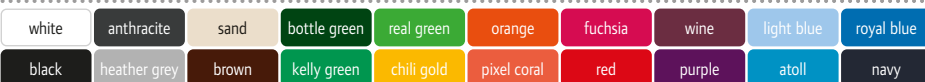

3 01.ID01 | B&C ID.001  
Piqué polo

180g/m<sup>2</sup>, 100% předepraná prstencová bavlna, heather grey: 90% bavlna, 10% viskóza

Límec v plochem 1x1 žebrovaném úpletu, zesílená knoflíková léga se 2 knoflíky tón v tónu, krční lemovka, pratelné na 40°, lze sušit v sušičce