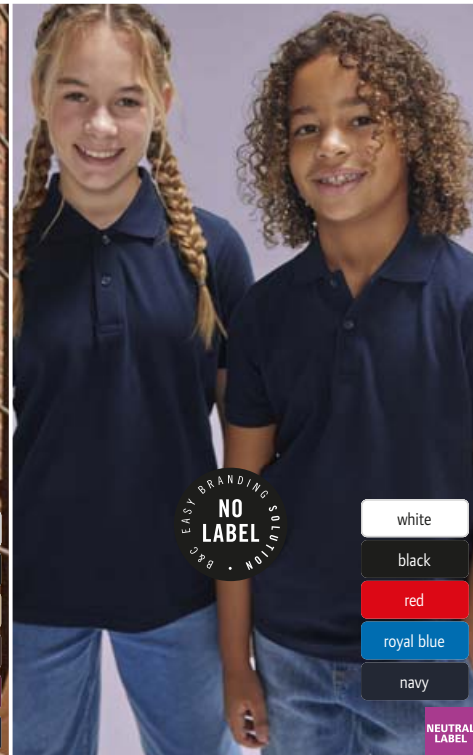

3 01.U425 | B&C My Polo 180 LSL

**Piqué polo s dlouhým rukávem**

180g/m<sup>2</sup>, 100% předepraná prstencová Optimum™ bavlna  
Moderní klasický střih, límec v 1x1 žebrovaném úpletu, zesílená knoflíková léga se 2 knoflíky tón v tónu, krční lemovka, manžety z žebrového úpletu 1x1 s elastanem, zesílené ramenní švy, pratelné na 40°, lze sušit v sušičce