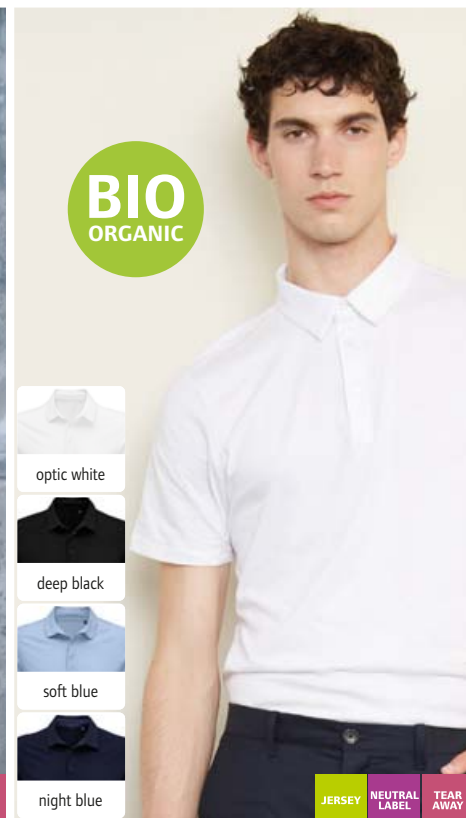

BIO
ORGANIC

JERSEY NEUTRAL LABEL TEAR AWAY

NEW ⑥ 24.3572 | NEOBLU Octave Men
Pánské žerzejové polo

120g/m², 100% certifikovaná bio bavlna, single jersey

Žerzejový límec, tepelně lepené manžety a lem, 3 knoflíky tón v tónu, karbonová úprava, štítek TearAway, neutrální velikostní štítek, pratelné na 30°, šetrné praní, nelze žehlit, nelze sušit v sušičce

S - M - L - XL - XXL - 3XL - 4XL

👉 20 📦 1