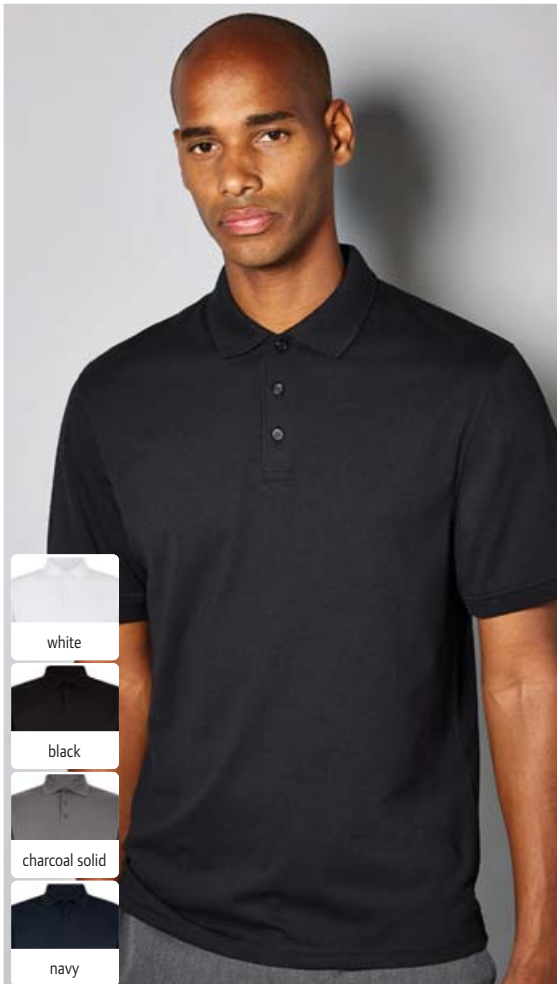

tomato red

navy

NEW 2 43.0460 | Kustom Kit **KK 460**  
Pánské piqué polo "Superwash"

COMBED

HEAVY

60°

TEAR AWAY

white