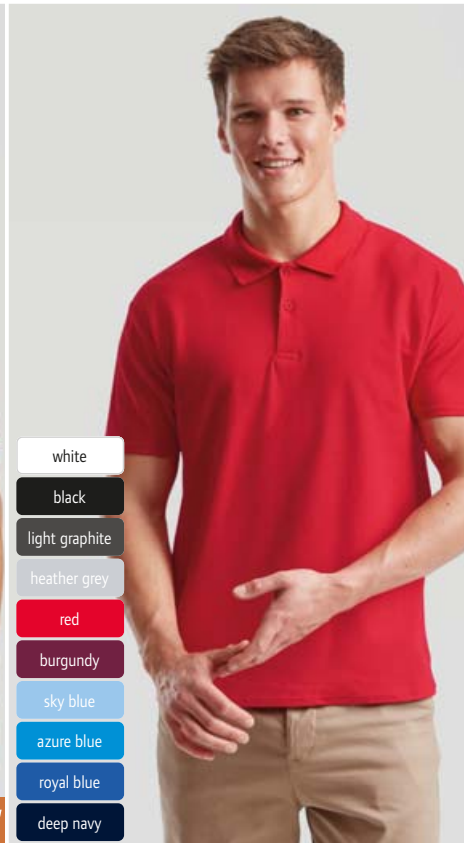

S - M - L - XL - XXL - 3XL

☞ 36 ☞ 12

3 16.3310 | F.O.L. **Premium Polo LSL**  
Piqué polo s dlouhým rukávem

180g/m<sup>2</sup>, 100% bavlna, athletic heather: 90% bavlna, 10% polyester

Ploché žebrované límeček, knoflíková léga se 3 knoflíky tón v tónu, žebrované manžety, boční rozparky, pratelné na 40°

S - M - L - XL - XXL - 3XL

☞ 36 ☞ 12

4 16.3204 | F.O.L. **Heavy 65/35 Pique Polo**  
Piqué polo z těžké bavlny

230g/m<sup>2</sup>, 65% polyester, 35% bavlna

Ploché žebrované límeček, knoflíková léga se 3 knoflíky tón v tónu, pletené manžety, pratelné na 60°

S - M - L - XL - XXL - 3XL

☞ 36 ☞ 6

5 16.3050 | F.O.L. **Original Polo**  
Pánské piqué polo

185g/m<sup>2</sup>, 100% prstencová bavlna, heather grey: 97% prstencová bavlna, 3% polyester

Klasický střih, knoflíková léga se 2 knoflíky tón v tónu, otevřené manžety rukávů, šití TearAway