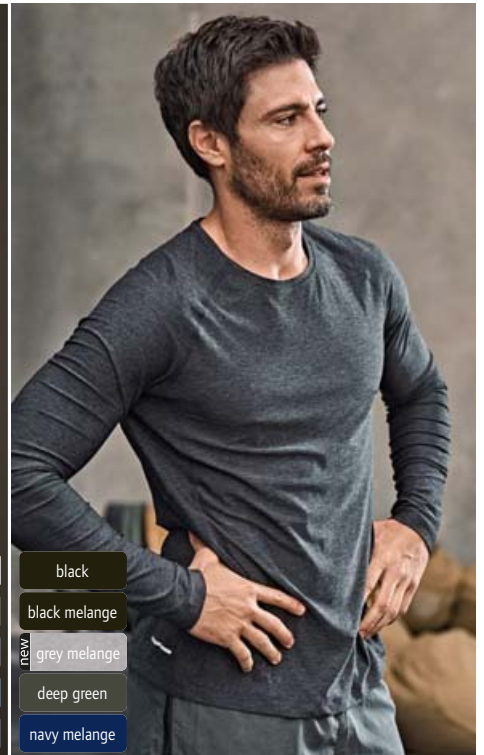

BEST SELLER 5 18.7022 | Tee Jays 7022
Sportovní tričko CoolDry s dlouhým rukávem

160g/m², 95% mikropolyester COOLDRY™, 5% spandex

Raglánový rukáv, ploché švy, polyesterové mikrovláčno odvádí pot od pokožky na povrch tkaniny, rychleschnoucí, reflexní potisk (bez ochranné funkce) na boku

XS - S - M - L - XL - XXL - 3XL

👉 50 📦 1

STRETCH