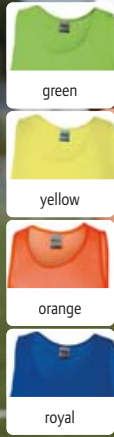

JAMES & NICHOLSON
by *danper*

02.0372 | James & Nicholson **JN 372**
Týmový rozlišovací dres

75g/m², 100% polyester
Prodyšný materiál, pro děti (S) a dospělé (L), robustní tkanina, prateľné na 30°, nelze sušit v sušičce
S - L
☎100 ☐10

02.0386 | James & Nicholson
JN 386

Týmové tričko
135g/m², 100% polyester
Prodyšný materiál, lemování v kontrastní barvě, odolný materiál, easy care, rychleschnoucí, lehké a pohodlné, prateľné na 30°, nelze sušit v sušičce
S - M - L - XL - XXL
☎50 ☐1

02.386K | James & Nicholson
JN 386K

Dětské týmové tričko
135g/m², 100% polyester
Prodyšný materiál, lemování v kontrastní barvě, odolný materiál, easy care, rychleschnoucí, lehké a pohodlné, prateľné na 30°, nelze sušit v sušičce
XS (98/104) - S (110/116) - M (122/128) - L (134/140) - XL (146/152) - XXL (158/164)
☎50 ☐1

02.0387 | James & Nicholson
JN 387

Týmové kraťasy "Basic"
135g/m², 100% polyester
Prodyšný materiál, elastický pas se stahovací šňůrkou, bez vnitřních slipů, lemování v kontrastní barvě, odolný materiál, easy care, rychleschnoucí, lehké a pohodlné, prateľné na 30°, nelze sušit v sušičce
S - M - L - XL - XXL
☎50 ☐1

02.387K | James & Nicholson
JN 387K

Dětské týmové kraťasy "Basic"
135g/m², 100% polyester
Prodyšný materiál, bez vnitřních slipů, lemování v kontrastní barvě, odolný materiál, easy care, rychleschnoucí, lehké a pohodlné, prateľné na 30°, nelze sušit v sušičce
XS (98/104) - S (110/116) - M (122/128) - L (134/140) - XL (146/152) - XXL (158/164)
☎50 ☐1