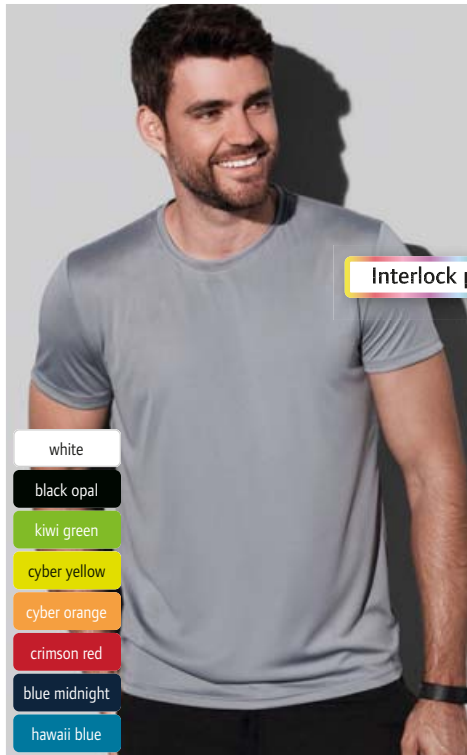

S - M - L - XL

☎ 24 ☑ 12

grey heather

blue heather

Interlock polyester

white
black opal
kiwi green
cyber yellow
cyber orange
crimson red
blue midnight
hawaii blue

BEST SELLER 05.8000 | Stedman **Sports-T Men**
Pánské sportovní tričko Interlock