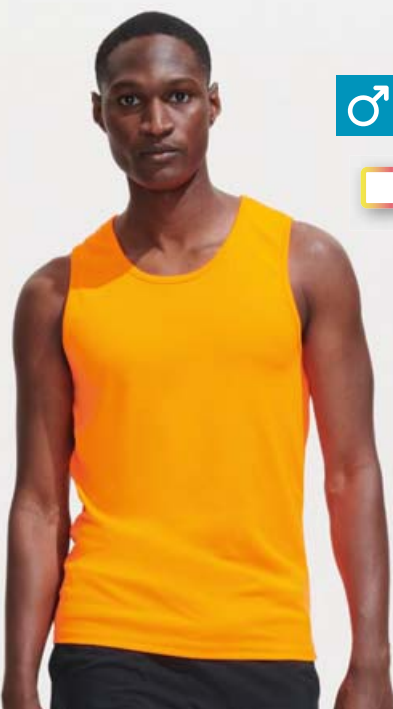

vykrojená záda

1 25.2073 | SOL'S **Sporty TT Men**
Pánské sportovní tílko

TEAR AWAY

TEAR AWAY

white

black

neon green

apple green

neon yellow

neon orange

neon pink

red

royal blue

french navy

aqua

SOL'S®
the fair spirit

1 25.2073 | SOL'S

Sporty TT Men

Pánské sportovní tílko

140g/m², 100% polyesterová síťovina

Prodyšný materiál, úzce lemovaný žebrovaný výstřih, rychleschnoucí, štítek TearAway, pratelné na 40°, nelze sušit v sušičce

S - M - L - XL - XXL - 3XL

☎ 50 ☑ 10

2 25.2117 | SOL'S

Sporty TT Women

Dámské sportovní tílko

140g/m², 100% polyesterová síťovina

Prodyšný materiál, úzce lemovaný žebrovaný výstřih, vykrojená záda, rychleschnoucí, štítek TearAway, pratelné na 40°, nelze sušit v sušičce

XS - S - M - L - XL - XXL

☎ 50 ☑ 10