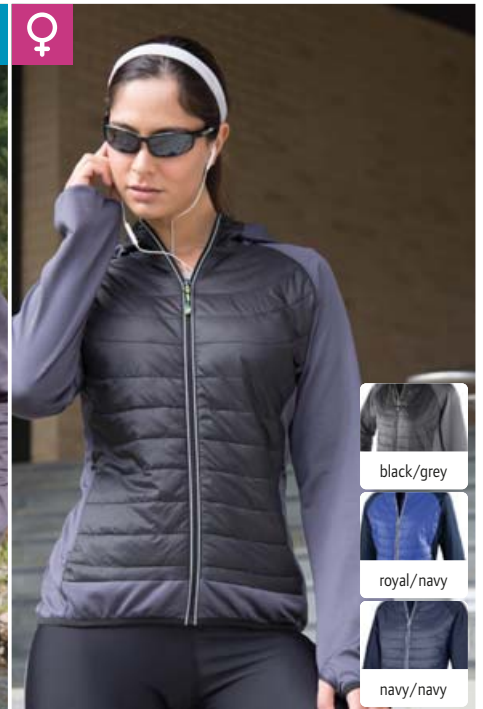

- black/grey
- royal/navy
- navy/navy

5 29.268F | Spiro S268F
Dámská bunda „Zero Gravity“

Vnější strana: 100% nylon, podšívka: 100% nylon, výplň: 160g/m², 100% polyester, rukávy a kapuce: 92% polyester, 8% elastan
Vypasovaný střih, kapuce, manžety a lem s lemováním, raglánový rukáv, otvory pro palce, 2 boční kapsy se zipem, polstrovaná a prošívaná přední a zadní strana, lehké a rychleschnoucí, reflexní detaily (bez ochranné funkce), neutrální velikostní štítek
XXS – XS – S – M – L – XL – XXL
☎ 10 ☑ 5

NEUTRAL LABEL