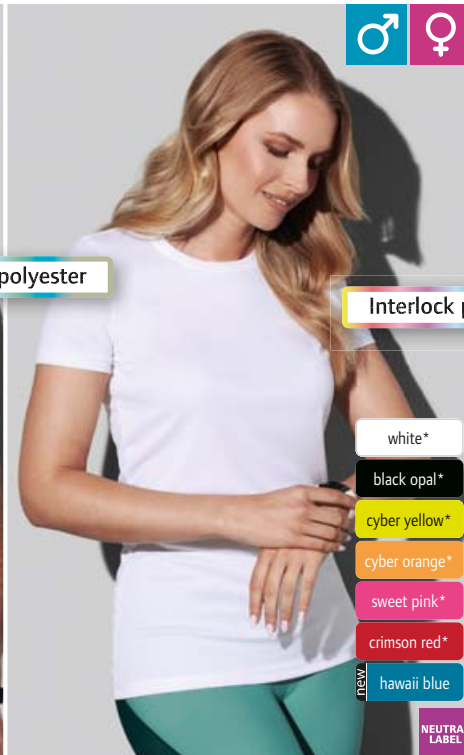

Interlock polyester

white*
black opal*
cyber yellow*
cyber orange*
sweet pink*
crimson red*
hawaii blue

BEST SELLER 05.8100 | Stedman **Sports-T Women**
Dámské sportovní tričko Interlock Active-Dry

140g/m², 100% ACTIVE-DRY® polyester, interlock
Vypasovaný střih, úzce lemovaný výstřih a rukávy, ploché ramenní švy, měkký, mírně lesklý materiál, hladký povrch, reflexní logo ACTIVE-DRY® (bez ochranné funkce) vzadu, neutrální velikostní štítek, pratelné na 40°, lze sušit v sušičce při nízké teplotě, lze chemicky čistit jakýmkoli rozpouštědlem kromě trichlorethylenu

S - M - L - XL

☎ 24 ☑ 12