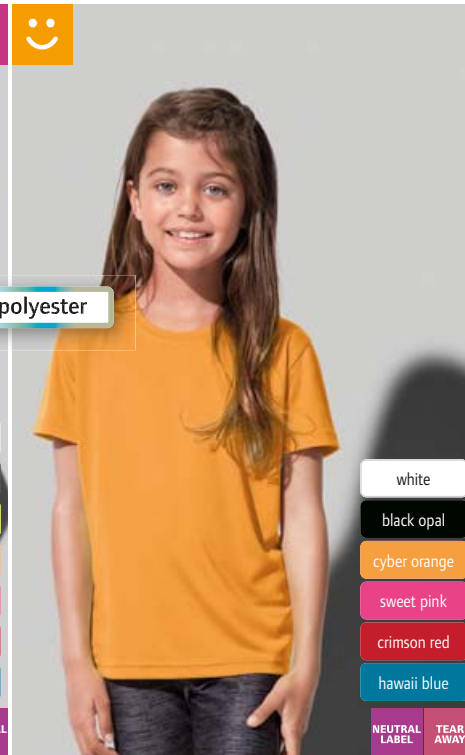

white
black opal
cyber orange
sweet pink
crimson red
hawaii blue

BEST SELLER 05.8170 | Stedman **Sports-T Kids**
Dětské sportovní tričko

140g/m², 100% ACTIVE-DRY® polyester, interlock
Úzce lemovaný výstřih ze stejného materiálu, krční lemovka, měkký hladký materiál, hladký povrch, štítek TearAway v bočním švu, neutrální velikostní štítek, pratelné na 40°, lze sušit v sušičce při nízké teplotě, lze chemicky čistit jakýmkoli rozpouštědlem kromě trichlorethylenu

S (122/128) - M (134/140) - L (146/152) - XL (158/164)

☎ 24 ☑ 12