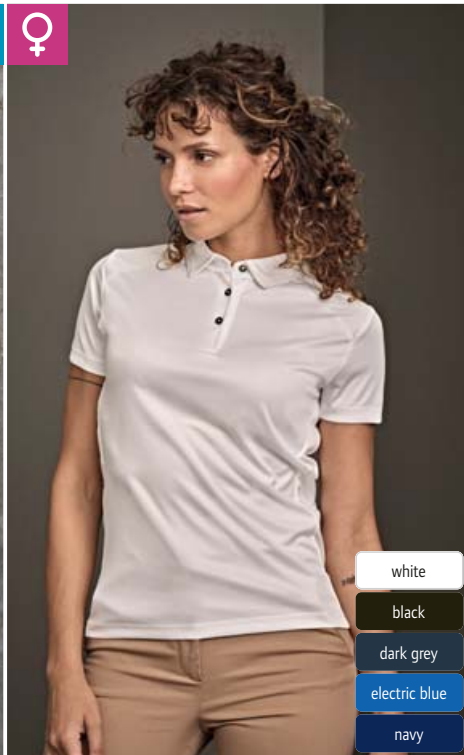

- white
- black
- dark grey
- electric blue
- navy

BEST SELLER 4 18.7201 | Tee Jays 7201
Dámské luxusní sportovní polo

150g/m², 100% polyester COOLDRY™

Vypasovaný střih, zaoblený límec se 3 knoflíky v kontrastní barvě (antracit), regulující vlhkost

S - M - L - XL - XXL - 3XL

👉 25 📦 1