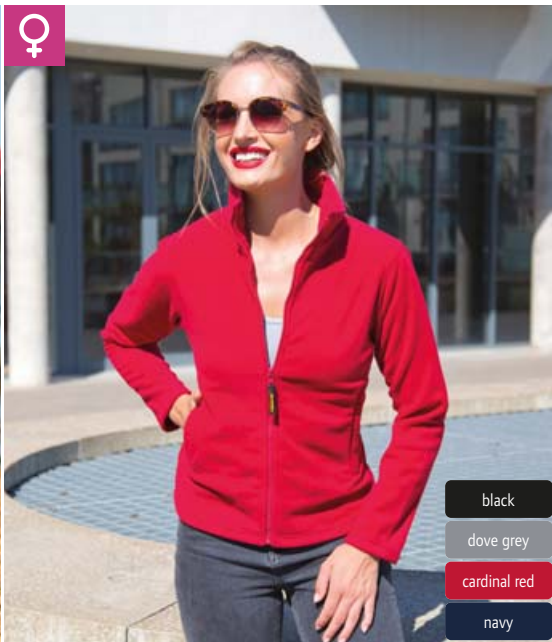

XS – S – M – L – XL – XXL – 3XL*

* k dispozici pouze v těchto barvách

☎ 20 ☑ 5

3 30.115M | Result R115M

Mikrofleecová bunda

60°

4 30.115F | Result R115F

Dámská mikrofleecová bunda