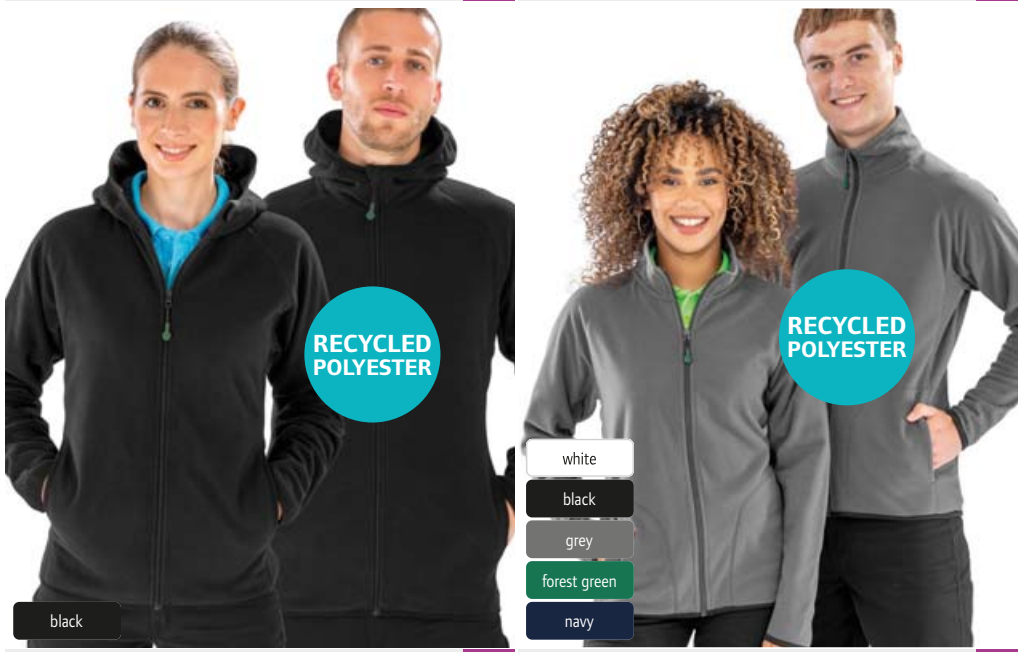

RECYCLED POLYESTER

RECYCLED POLYESTER

- black

- white
- black
- grey
- forest green
- navy

5 30.906X | Result Recycled R906X
Mikrofleecová bunda s kapucí

NEUTRAL LABEL

6 30.907X | Result Recycled R907X
Mikrofleecová bunda

NEUTRAL LABEL

6 30.907X | Result Recycled R907X

Mikrofleecová bunda

165g/m², 100% recyklovaný polyester
Prodyšný materiál, plný zip YKK NATULON®, boční kapsy, poutko, rychleschnoucí, neutrální velikostní štítek, šetrné praní, pratelné na 40°, nelze žehlit, nelze sušit v sušičce
XS – S – M – L – XL – XXL – 3XL – 4XL
☞ 20 ☐ 5