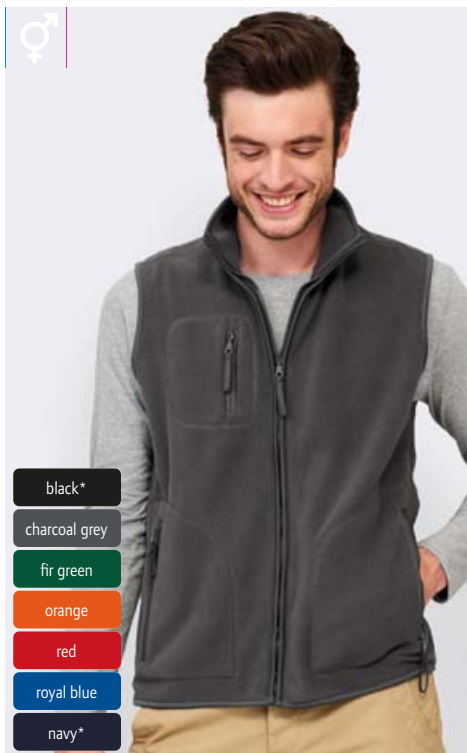

black*

charcoal grey

fir green

orange

red

royal blue

navy*

4 25.5100 | SOL'S Norway

Fleecová vesta

HEAVY

320g/m², 100% polyester, silikonové praní

3 kapsy na zip, náprsní kapsa, větší hustota, protižmolková úprava, neutrální velikostní štítek, pratelné na 30°, šetrné praní, nelze sušit v sušičce

XS - S - M - L - XL - XXL - 3XL - 4XL* - 5XL*

* k dispozici pouze v těchto barvách

👉 15 📏 1