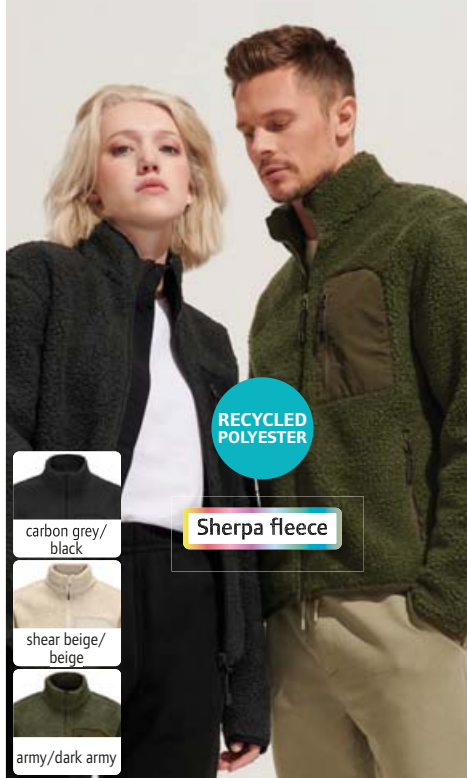

RECYCLED POLYESTER

Sherpa fleece

carbon grey/
black

shear beige/
beige

army/dark army

1 25.4042 | SOL'S Fury

Fleecová bunda Sherpa

HEAVY

NEUTRAL LABEL

TEAR AWAY

440g/m², 70% recyklovaný polyester, 30% polyester, vsadky: 100% polyamid, podšívka: 100% polyester fleece

2 boční kapsy se zipem v kontrastní barvě, náprsní kapsa se zipem, ergonomicky prodloužená zadní část, reflexní detaily (bez ochranné funkce) na přívěsku zipu, elastická šňůrka se zarážkou na lemu, náprsní kapsa a kontrastní taslonový lem na rukávech a lemu, štítek TearAway, neutrální velikostní štítek, pratelné na 30°, nelze žehlit, nelze sušit v sušičce, nelze chemicky čistit

XS - S - M - L - XL - XXL - 3XL

👉 10 📏 1