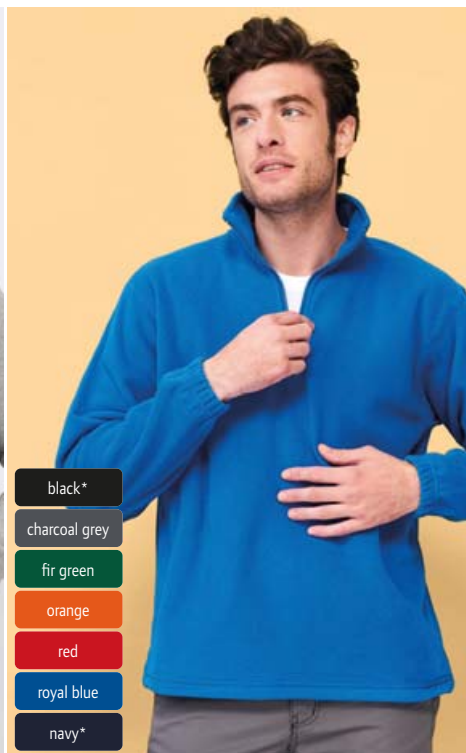

black*

charcoal grey

fir green

orange

red

royal blue

navy*

5 25.5600 | SOL'S Ness

Fleecová mikina s 1/2 zipem

HEAVY

300g/m², 100% polyester

Stojáček, pas s elastickou šňůrkou, elastické manžety, plastový zip tón v tónu, větší hustota, protižmolková úprava, pratelné na 30°, nelze sušit v sušičce

S - M - L - XL - XXL - 3XL - 4XL* - 5XL*

* k dispozici pouze v těchto barvách

👉 20 📏 1