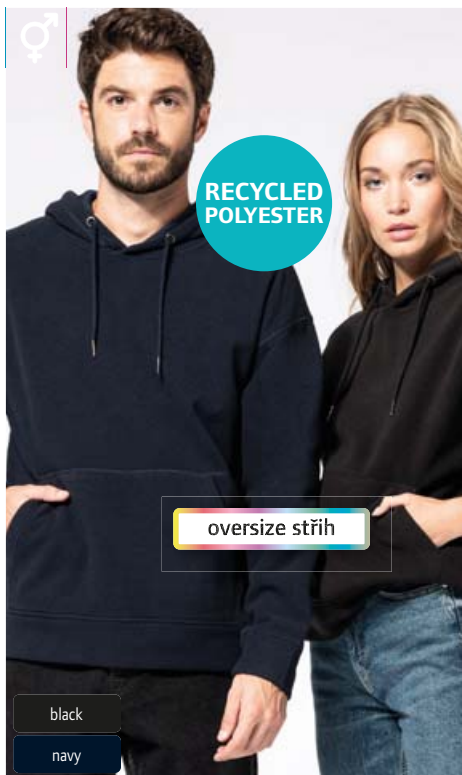

4 20.K949 | Kariban **K949**
Unisex oversize mikrofleecová mikina s kapucí **NEUTRAL LABEL**

280g/m², 100% recyklovaný polyester, protizmolkový mikrofleecce
Volnější střih, vzhled nadměrné velikosti, podšitá kapuce se šňůrkou, půlměsícová podsádka na krku, klokaní kapsa, neutrální velikostní štítek, pratelné na 40°, nelze sušit v sušičce, nelze chemicky čistit
XS - S - M - L - XL - XXL - 3XL
👉 10 📦 1