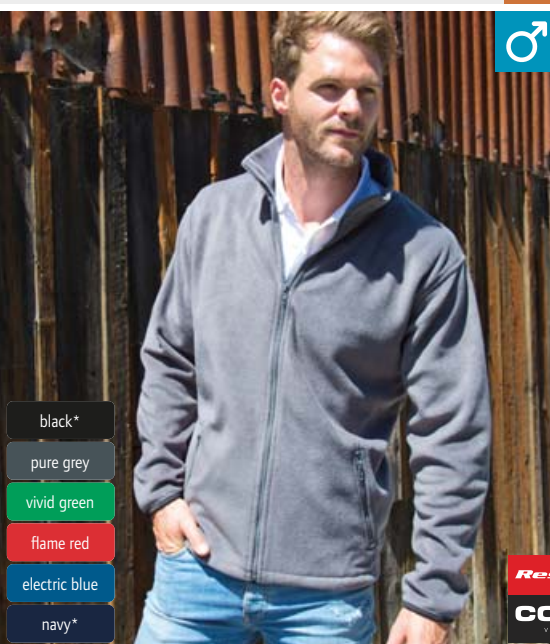

5 30.220X | Result Core R220M

Pánská outdoorová fleecová bunda "Norse"