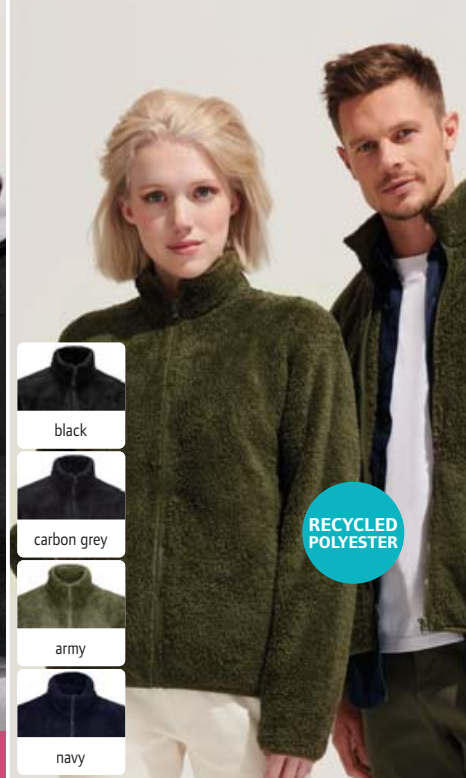

RECYCLED POLYESTER

black

carbon grey

army

navy

3 25.4022 | SOL'S Finch

Fleecová bunda

NEUTRAL LABEL

TEAR AWAY

275g/m², 70% recyklovaný polyester, 30% polyester

Klasický střih, krční lemovačka, úzké elastické lemování na lemu a rukávech, zip tón v tónu, 2 boční kapsy se zipem, měkký pružný materiál, štítek TearAway, neutrální velikostní štítek, pratelné na 40°, nelze sušit v sušičce, nelze chemicky čistit

XXS - XS - S - M - L - XL - XXL - 3XL - 4XL

👉 10 📏 1