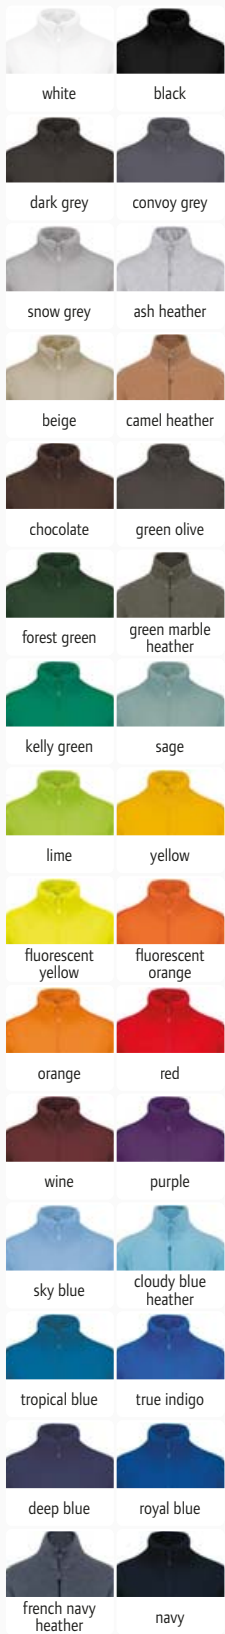

BEST SELLER 20.K911 | Kariban K 911
Mikrofleecová bunda "Falco"

300g/m², 100% protížmolkový polyester mikrofleecce
Stojáček, rovný lem, 2 boční kapsy se zipem, jemný mikrofleecce, pratelné na 40°, nelze sušit v sušičce, nelze chemicky čistit
S - M - L - XL - XXL - 3XL - 4XL
👤10 📦1

HEAVY

BEST SELLER 20.K907 | Kariban K 907
Dámská mikrofleecová bunda "Maureen"

280g/m², 100% protížmolkový polyester mikrofleecce
Vypasovaný střih, límeček a manžety s lemováním, stojáček, 2 boční kapsy se zipem, pratelné na 40°, nelze sušit v sušičce, nelze chemicky čistit
S - M - L - XL - XXL - 3XL - 4XL
👤10 📦1