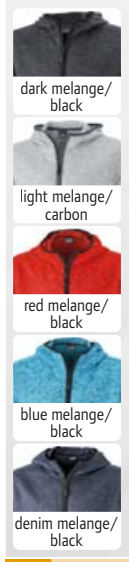

BEST SELLER 02.0589 | Daiber JN 589
Pänská pletená fleecová bunda s kapucí

BEST SELLER 02.0588 | Daiber JN 588
Dämská pletená fleecová bunda s kapucí

02.0589 | Daiber JN 589
Pänská pletená fleecová bunda s kapucí
320g/m², 100% polyester, vnější strana: pletený vzhled, uvnitř počesaná
Sestřihnutá kapuce, manžety v kontrastní barvě, 2 kapsy v přední části, melanzový vzhled, měkký, hřejivý, snadno udržovatelný materiál, pratelné na 30°, šetrné praní, nelze sušit v sušičce
S - M - L - XL - XXL - 3XL
☎ 30 ☑ 1

02.0588 | Daiber JN 588
Dämská pletená fleecová bunda s kapucí
320g/m², 100% polyester, vnější strana: pletený vzhled, uvnitř počesaná
Vypasovaný střih, sestřihnutá kapuce, manžety v kontrastní barvě, 2 kapsy v přední části, dělicí švy zdůrazňující postavu, melanzový vzhled, měkký, hřejivý, snadno udržovatelný materiál, pratelné na 30°, šetrné praní, nelze sušit v sušičce
S - M - L - XL - XXL
☎ 30 ☑ 1