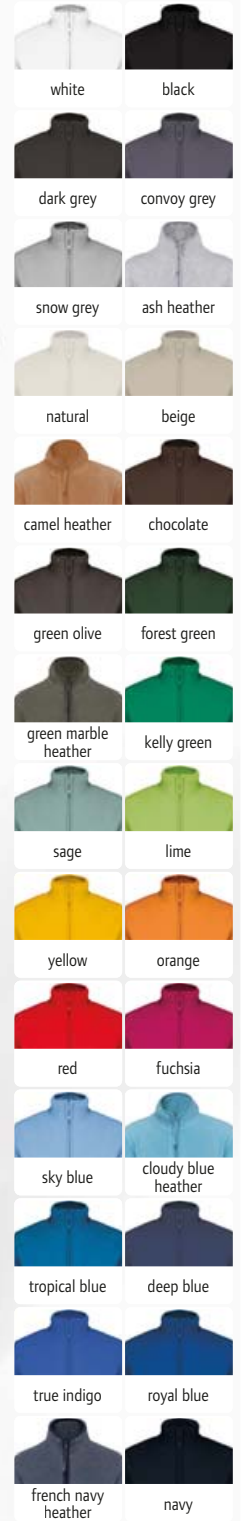

BEST SELLER 20.K911 | Kariban K 911
Mikrofleecová bunda "Falco"

300g/m², 100% protížmolkový polyester mikrofleecce
Stojáček, rovný lem, 2 boční kapsy se zipem, jemný mikrofleecce, pratelné na 40°, nelze sušit v sušičce, nelze chemicky čistit
S - M - L - XL - XXL - 3XL - 4XL
👤10 📦1

HEAVY

BEST SELLER 20.K907 | Kariban K 907
Dámská mikrofleecová bunda "Maureen"

280g/m², 100% protížmolkový polyester mikrofleecce
Vypasovaný střih, límeček a manžety s lemováním, stojáček, 2 boční kapsy se zipem, pratelné na 40°, nelze sušit v sušičce, nelze chemicky čistit
S - M - L - XL - XXL - 3XL - 4XL
👤10 📦1