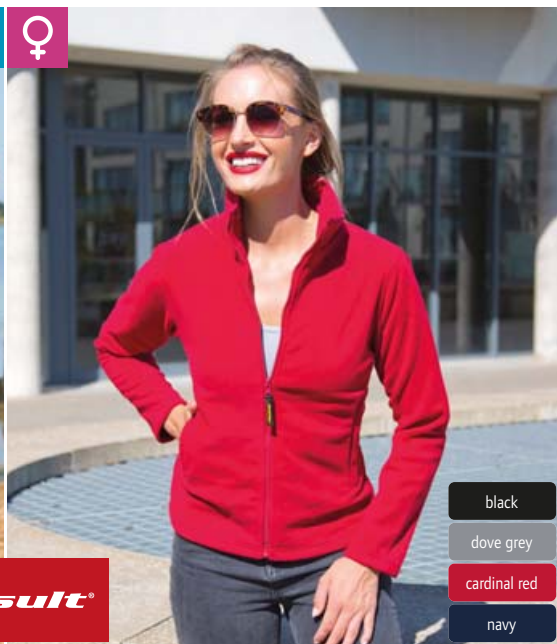

- black
- dove grey
- cardinal red
- navy

4 30.115F | Result R 115F
Dámská mikrofleecová bunda

3 30.115M | Result R 115M

Mikrofleecová bunda

280g/m², 100% polyester, protiz-
molkový mikrofleec

Prodyšný materiál, 2 boční kapsy
se zipem, podlepené švy na krku,
prodloužená záda, měkká, sportovní
2-cestná strečová tkanina, rychle-
schnoucí, prátelné na 60°

XS – S – M – L – XL – XXL – 3XL*

* k dispozici pouze v těchto barvách

20 5

4 30.115F | Result R 115F

Dámská mikrofleecová bunda

280g/m², 100% polyester mik-
rofleec

Prodyšný materiál, zabezpečené
límčové švy, prodloužená záda,
ideální jako spodní nebo vrchní
vrstva, 2-cestný strečový materiál,
rychleschnoucí, prátelné na 60°

XS – S – M – L – XL – XXL

20 5