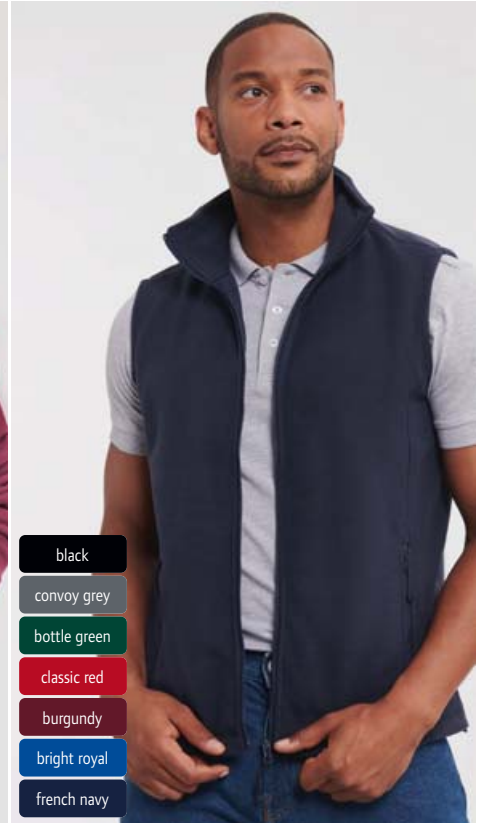

- black
- convoy grey
- bottle green
- classic red
- burgundy
- bright royal
- french navy

5 10.872M | Russell 872M
Fleecová vesta HEAVY

320g/m², 100% polyester, protižmolkový fleece
Kadetový límec, 2 boční kapsy se zipem, extrémně hladký povrch pro potisk nebo výšivku, pratelné na 40°, lze sušit v sušičce
XS - S - M - L - XL - XXL
👉 24 📦 3