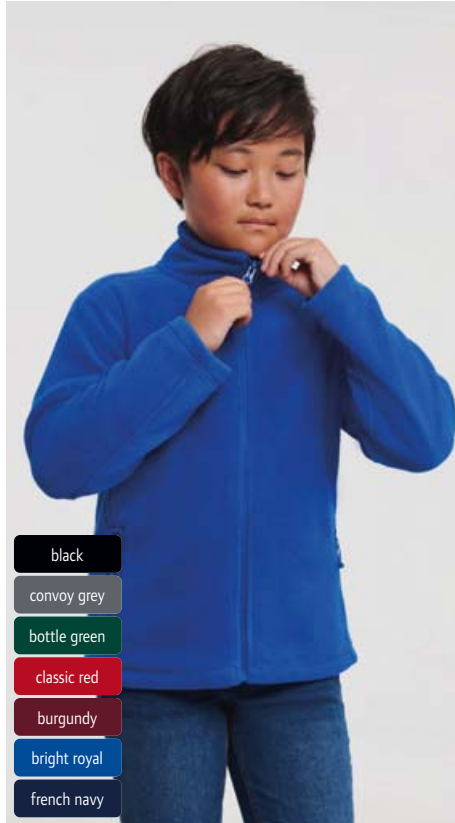

- black
- convoy grey
- bottle green
- classic red
- burgundy
- bright royal
- french navy

BEST SELLER **3 10.870B | Russell 870B**
Dětská fleecová bunda HEAVY

320g/m², 100% polyester, protižmolkový fleece
Stojáček, 2 boční kapsy se zipem, hustá kompaktní vlákna zajišťují minimální tepelné ztráty, extrémně hladký povrch pro potisk nebo výšivku, pratelné na 40°, lze sušit v sušičce
104 - 116 - 128 - 140 - 152
👉 24 📦 3