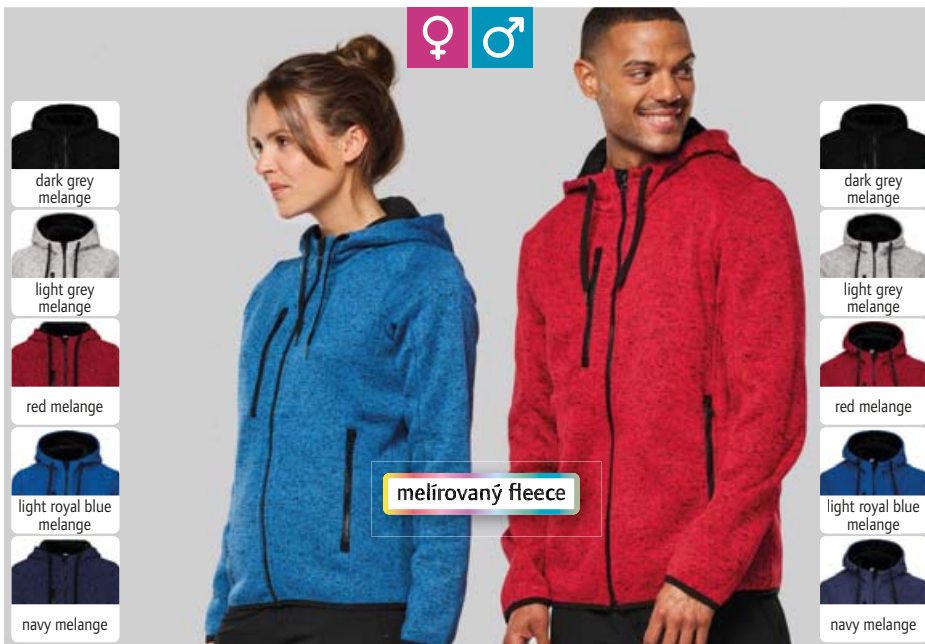

navy melange/
navy/royal

melírovaný fleece

BEST SELLER 02.1817 | Daiber JN 1817

Dámská pletená fleecová bunda

BEST SELLER 02.1818 | Daiber JN 1818

Pánská pletená fleecová bunda

dark grey
melange

light grey
melange