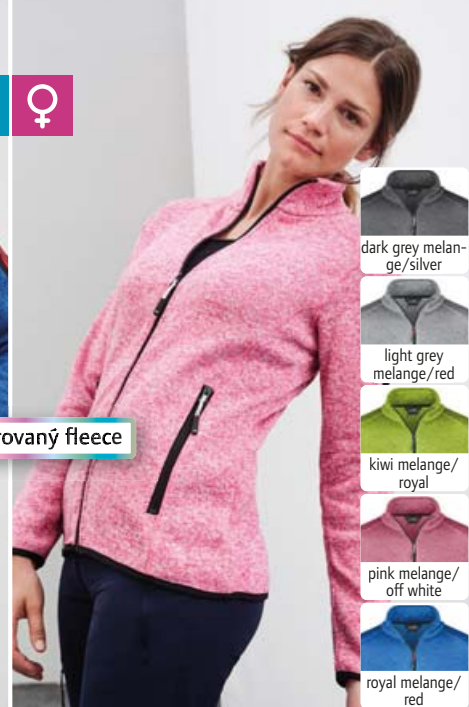

melírovaný fleece