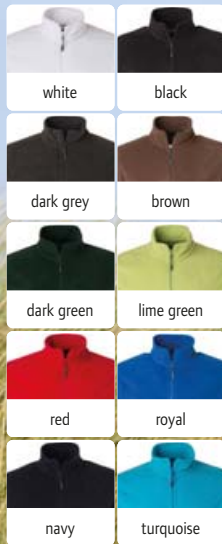

daiber

1 02.0782 | Daiber **JN 782**

Pánská mikrofleecová bunda

280g/m², 100% polyester
2 boční kapsy se zipem, protižmolková úprava, štítek TearAway, pratelné na 30°, šetrné praní, nelze žehlit, nelze sušit v sušičce

S - M - L - XL - XXL - 3XL - 4XL
☎ 30 ☑ 1

2 02.0781 | Daiber **JN 781**

Dámská mikrofleecová bunda

280g/m², 100% polyester
Lehce vypasovaný střih, 2 boční kapsy se zipem, protižmolková úprava, štítek TearAway, pratelné na 30°, šetrné praní, nelze žehlit, nelze sušit v sušičce

XS - S - M - L - XL - XXL - 3XL
☎ 30 ☑ 1

1 02.0782 | Daiber **JN 782**
Pánská mikrofleecová bunda

TEAR AWAY

TEAR AWAY

PREMIER

3 39.0803 | Premier **PR 803**

Pánská fleecová vesta "Artisan"

260g/m², 100% polyester
Stojáček, kontrastní barevné lemování zipu, límce a manžet, 2-cestný zip, 2 boční kapsy se zipem, pratelné na 40°, nelze sušit v sušičce

S - M - L - XL - XXL - 3XL
☎ 24 ☑ 6

4 39.0804 | Premier **PR 804**

Dámská fleecová vesta "Artisan"

260g/m², 100% polyester
Stojáček, kontrastní barevné lemování zipu, límce a manžet, 2-cestný zip, 2 boční kapsy se zipem, pratelné na 40°, nelze sušit v sušičce

XS - S - M - L - XL - XXL - 3XL
☎ 24 ☑ 6